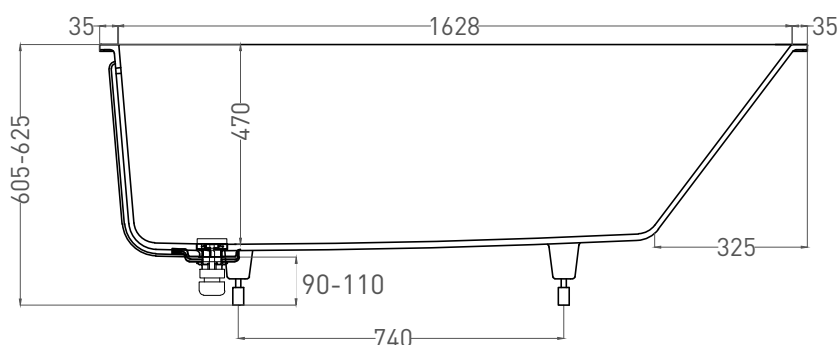

ORNELLA KIT 170x80

ВАННА ВСТРАИВАЕМАЯ 102414G / 102414M

Дизайн: Salini SRL

salini
L'ANIMA DELL'ACQUA

Размеры: 1698 x 798 x 605 / 625 мм

Вес нетто / брутто: 75 / 126 кг

Объём до перелива: 240 л

Глубина до перелива: 370 мм

Материал: S-Sense

Покрытие: глянцевое / матовое

Цвет: RAL / белый

Комплектация: интегрированный слив-перелив, сифон, донный клапан Click-Clack в цвет изделия с логотипом Salini, регулируемые ножки до 2 см

Требуемый смеситель: настенный / напольный

Гарантия: 10 лет

Производство: Италия / Россия

Salini SRL

20122 Italia, Milano, Largo Ildefonso Schuster, 1

info@salini-srl.com

www.salini-srl.com

© Salini SRL - All rights reserved

Все права защищены. Несанкционированное копирование, публикация, полное или частичное воспроизведение запрещены.