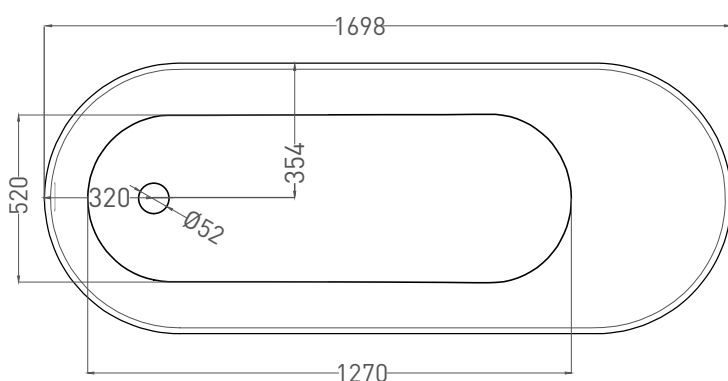

ORNELLA KIT 170x80

ВАННА ВСТРАИВАЕМАЯ МОДИФИКАЦИЯ OVAL

Дизайн: Salini SRL

salini
L'ANIMA DELL'ACQUA

Размеры: 1698 x 708 x 605 / 625 мм

Вес нетто / брутто: 75 / 126 кг

Объём до перелива: 240 л

Глубина до перелива: 370 мм

Материал: S-Sense

Покрытие: глянцевое / матовое

Цвет: RAL / белый

Комплектация: интегрированный слив-перелив, сифон, донный клапан Click-Clack в цвет изделия с логотипом Salini, регулируемые ножки до 2 см

Требуемый смеситель: настенный / напольный

Гарантия: 10 лет

Производство: Италия / Россия

Salini SRL

20122 Italia, Milano, Largo Ildefonso Schuster, 1

info@salini-srl.com

www.salini-srl.com

© Salini SRL - All rights reserved

Все права защищены. Несанкционированное копирование, публикация, полное или частичное воспроизведение запрещены.