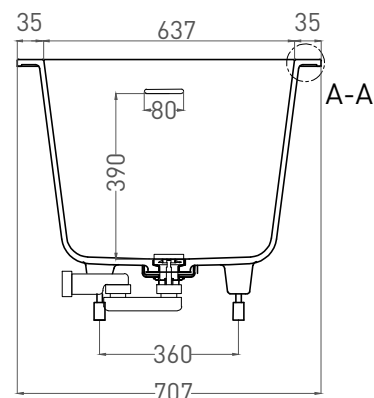

ORNELLA KIT 170x80

ВАННА ВСТРАИВАЕМАЯ МОДИФИКАЦИЯ OVAL

Дизайн: Salini SRL

salini
L'ANIMA DELL'ACQUA

Размеры: 1690 x 707 x 590 / 610 мм

Вес нетто / брутто: 66 / 111 кг

Объём до перелива: 240 л

Глубина до перелива: 390 мм

Материал: S-Stone

Покрытие: матовое

Цвет: RAL / белый

Комплектация: интегрированный слив-перелив, сифон, донный клапан Click-Clack в цвет изделия с логотипом Salini, регулируемые ножки до 2 см

Требуемый смеситель: настенный / напольный

Гарантия: 10 лет

Производство: Италия / Россия

Salini SRL

20122 Italia, Milano, Largo Ildefonso Schuster, 1

info@salini-srl.com

www.salini-srl.com

© Salini SRL - All rights reserved

Все права защищены. Несанкционированное копирование, публикация, полное или частичное воспроизведение запрещены.