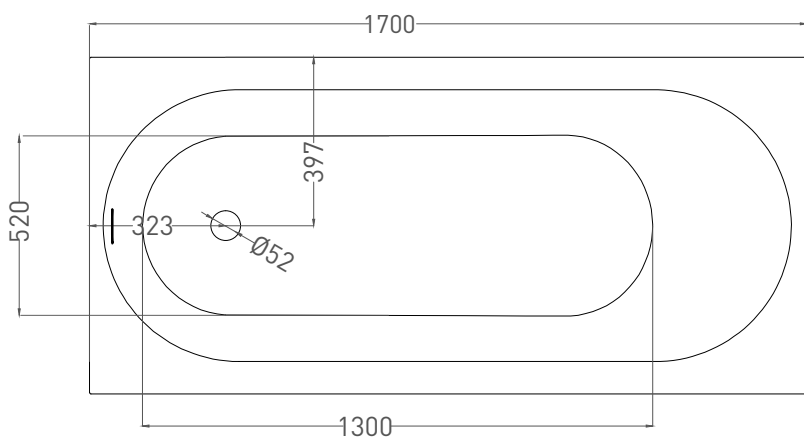

ORNELLA KIT 170x80

ВАННА ВСТРАИВАЕМАЯ 102424М

Дизайн: Salini SRL

salini
L'ANIMA DELL'ACQUA

Размеры: 1700 x 794 x 590 / 610 мм

Вес нетто / брутто: 60 / 111 кг

Объём до перелива: 240 л

Глубина до перелива: 390 мм

Материал: S-Stone

Покрытие: матовое

Цвет: RAL / белый

Комплектация: интегрированный слив-перелив, сифон, донный клапан Click-Clack в цвет изделия с логотипом Salini, регулируемые ножки до 2 см

Требуемый смеситель: настенный / напольный

Гарантия: 10 лет

Производство: Италия / Россия

Salini SRL

20122 Italia, Milano, Largo Ildefonso Schuster, 1

info@salini-srl.com

www.salini-srl.com

© Salini SRL - All rights reserved

Все права защищены. Несанкционированное копирование, публикация, полное или частичное воспроизведение запрещены.