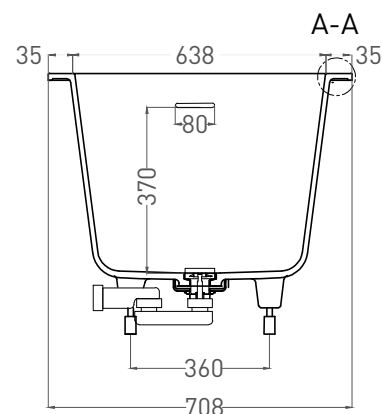

ORNELLA KIT 170x80

ВАННА ВСТРАИВАЕМАЯ МОДИФИКАЦИЯ OVAL

Дизайн: Salini SRL

salini
L'ANIMA DELL'ACQUA

Размеры: 1698 x 708 x 605 / 625 мм

Вес нетто / брутто: 75 / 126 кг

Объём до перелива: 240 л

Глубина до перелива: 370 мм

Материал: S-Sense

Покрытие: глянцевое / матовое

Цвет: RAL / белый

Комплектация: интегрированный слив-перелив, сифон, донный клапан Click-Clack в цвет изделия с логотипом Salini, регулируемые ножки до 2 см

Требуемый смеситель: настенный / напольный

Гарантия: 10 лет

Производство: Италия / Россия

Salini SRL

20122 Italia, Milano, Largo Ildefonso Schuster, 1

info@salini-srl.com

www.salini-srl.com

© Salini SRL - All rights reserved

Все права защищены. Несанкционированное копирование, публикация, полное или частичное воспроизведение запрещены.