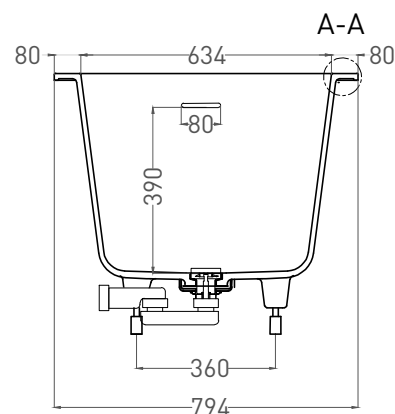

ORNELLA KIT 170x80

ВАННА ВСТРАИВАЕМАЯ 102424М

Дизайн: Salini SRL

salini
L'ANIMA DELL'ACQUA

Размеры: 1700 x 794 x 590 / 610 мм

Вес нетто / брутто: 60 / 111 кг

Объём до перелива: 240 л

Глубина до перелива: 390 мм

Материал: S-Stone

Покрытие: матовое

Цвет: RAL / белый

Комплектация: интегрированный слив-перелив, сифон, донный клапан Click-Clack в цвет изделия с логотипом Salini, регулируемые ножки до 2 см

Требуемый смеситель: настенный / напольный

Гарантия: 10 лет

Производство: Италия / Россия

Salini SRL

20122 Italia, Milano, Largo Ildefonso Schuster, 1

info@salini-srl.com

www.salini-srl.com

© Salini SRL - All rights reserved

Все права защищены. Несанкционированное копирование, публикация, полное или частичное воспроизведение запрещены.