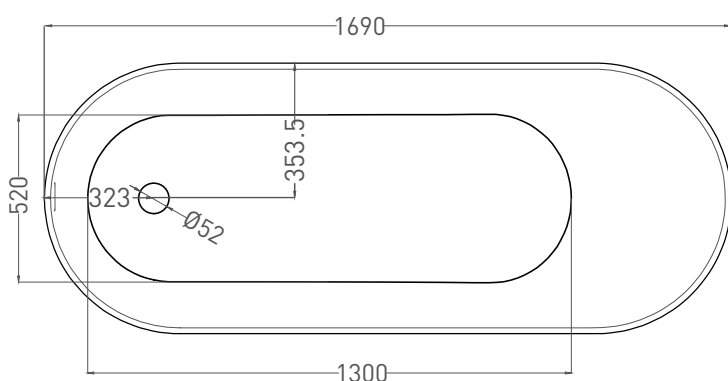

ORNELLA KIT 170x80

ВАННА ВСТРАИВАЕМАЯ МОДИФИКАЦИЯ OVAL

Дизайн: Salini SRL

salini
L'ANIMA DELL'ACQUA

Размеры: 1690 x 707 x 590 / 610 мм

Вес нетто / брутто: 66 / 111 кг

Объём до перелива: 240 л

Глубина до перелива: 390 мм

Материал: S-Stone

Покрытие: матовое

Цвет: RAL / белый

Комплектация: интегрированный слив-перелив, сифон, донный клапан Click-Clack в цвет изделия с логотипом Salini, регулируемые ножки до 2 см

Требуемый смеситель: настенный / напольный

Гарантия: 10 лет

Производство: Италия / Россия

Salini SRL

20122 Italia, Milano, Largo Ildefonso Schuster, 1

info@salini-srl.com

www.salini-srl.com

© Salini SRL - All rights reserved

Все права защищены. Несанкционированное копирование, публикация, полное или частичное воспроизведение запрещены.