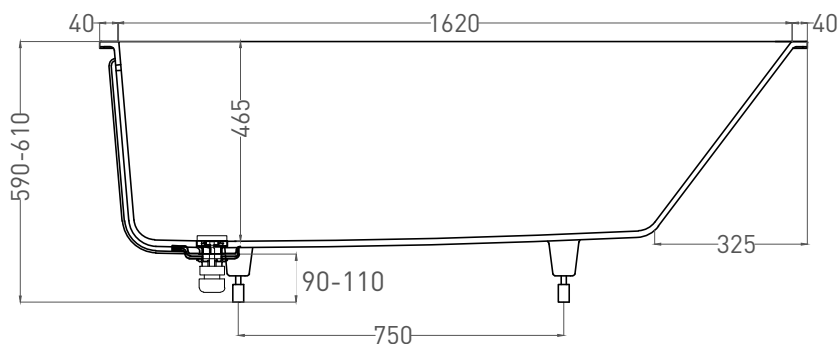

ORNELLA KIT 170x80

ВАННА ВСТРАИВАЕМАЯ 102424М

Дизайн: Salini SRL

salini
L'ANIMA DELL'ACQUA

Размеры: 1700 x 794 x 590 / 610 мм

Вес нетто / брутто: 60 / 111 кг

Объём до перелива: 240 л

Глубина до перелива: 390 мм

Материал: S-Stone

Покрытие: матовое

Цвет: RAL / белый

Комплектация: интегрированный слив-перелив, сифон, донный клапан Click-Clack в цвет изделия с логотипом Salini, регулируемые ножки до 2 см

Требуемый смеситель: настенный / напольный

Гарантия: 10 лет

Производство: Италия / Россия

Salini SRL

20122 Italia, Milano, Largo Ildefonso Schuster, 1

info@salini-srl.com

www.salini-srl.com

© Salini SRL - All rights reserved

Все права защищены. Несанкционированное копирование, публикация, полное или частичное воспроизведение запрещены.