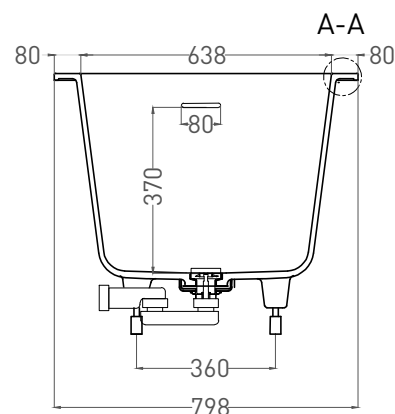

ORNELLA KIT 170x80

ВАННА ВСТРАИВАЕМАЯ 102414G / 102414M

Дизайн: Salini SRL

salini
L'ANIMA DELL'ACQUA

Размеры: 1698 x 798 x 605 / 625 мм

Вес нетто / брутто: 75 / 126 кг

Объём до перелива: 240 л

Глубина до перелива: 370 мм

Материал: S-Sense

Покрытие: глянцевое / матовое

Цвет: RAL / белый

Комплектация: интегрированный слив-перелив, сифон, донный клапан Click-Clack в цвет изделия с логотипом Salini, регулируемые ножки до 2 см

Требуемый смеситель: настенный / напольный

Гарантия: 10 лет

Производство: Италия / Россия

Salini SRL

20122 Italia, Milano, Largo Ildefonso Schuster, 1

info@salini-srl.com

www.salini-srl.com

© Salini SRL - All rights reserved

Все права защищены. Несанкционированное копирование, публикация, полное или частичное воспроизведение запрещены.