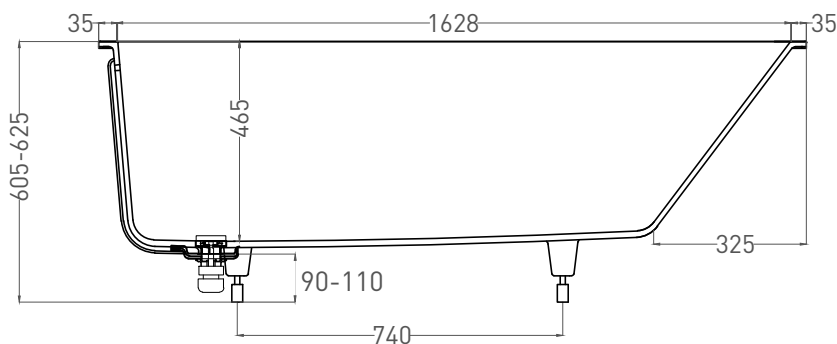

ORNELLA KIT 170x80

ВАННА ВСТРАИВАЕМАЯ МОДИФИКАЦИЯ OVAL

Дизайн: Salini SRL

salini
L'ANIMA DELL'ACQUA

Размеры: 1698 x 708 x 605 / 625 мм

Вес нетто / брутто: 75 / 126 кг

Объём до перелива: 240 л

Глубина до перелива: 370 мм

Материал: S-Sense

Покрытие: глянцевое / матовое

Цвет: RAL / белый

Комплектация: интегрированный слив-перелив, сифон, донный клапан Click-Clack в цвет изделия с логотипом Salini, регулируемые ножки до 2 см

Требуемый смеситель: настенный / напольный

Гарантия: 10 лет

Производство: Италия / Россия

Salini SRL

20122 Italia, Milano, Largo Ildefonso Schuster, 1

info@salini-srl.com

www.salini-srl.com

© Salini SRL - All rights reserved

Все права защищены. Несанкционированное копирование, публикация, полное или частичное воспроизведение запрещены.