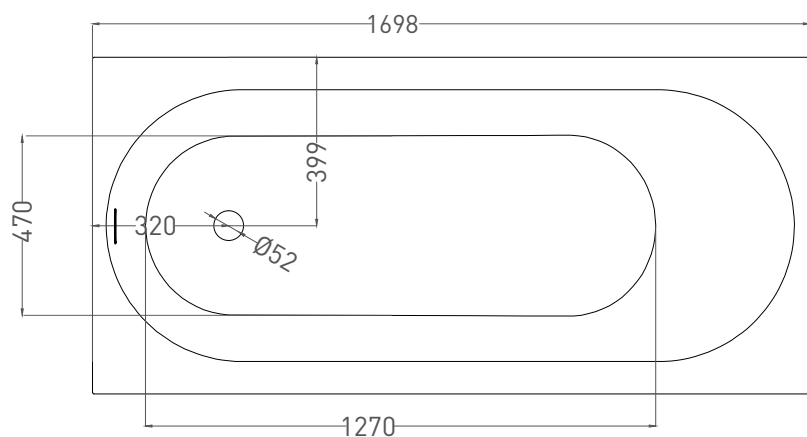

ORNELLA KIT 170x80

ВАННА ВСТРАИВАЕМАЯ 102414G / 102414M

Дизайн: Salini SRL

salini
L'ANIMA DELL'ACQUA

Размеры: 1698 x 798 x 605 / 625 мм

Вес нетто / брутто: 75 / 126 кг

Объём до перелива: 240 л

Глубина до перелива: 370 мм

Материал: S-Sense

Покрытие: глянцевое / матовое

Цвет: RAL / белый

Комплектация: интегрированный слив-перелив, сифон, донный клапан Click-Clack в цвет изделия с логотипом Salini, регулируемые ножки до 2 см

Требуемый смеситель: настенный / напольный

Гарантия: 10 лет

Производство: Италия / Россия

Salini SRL

20122 Italia, Milano, Largo Ildefonso Schuster, 1

info@salini-srl.com

www.salini-srl.com

© Salini SRL - All rights reserved

Все права защищены. Несанкционированное копирование, публикация, полное или частичное воспроизведение запрещены.